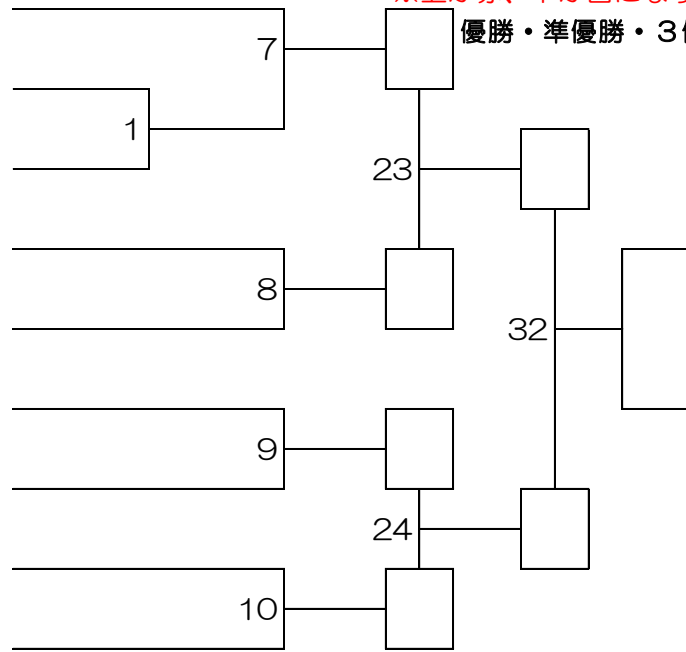

初級小学1年男子クラス

Cコート 1部

試合時間：本戦 1分30秒
延長 1分（マストシステム）
決勝のみ 再延長1分（マストシステム）
準決勝 決勝

※上が赤、下が白になります。

優勝・準優勝・3位迄表彰

No.	氏名	所属道場
99	クメ ハラ ナナセ 久米原 七聖	北斗會 ふじみ野
100	イワフチ ヤマト 岩淵 大和	講士館 宮島道場
101	ミズノ レンタ 水野 蓮太	士道館 加須道場
102	マツモト イ ブキ 松本 一颯	昭武館本部
103	イガラシ フタバ 五十嵐 二葉	誠真会館 秋津道場
104	ササキ ユイノ スケ 佐々木 唯之介	昭武館本部
105	イノ アオト 猪野 碧人	士道館 加須道場
106	フジイ ソウ 藤井 爽	昭武館本部
107	キシモト トキ ヤ 岸本 翔希哉	勇士會館本部

1回戦 2回戦