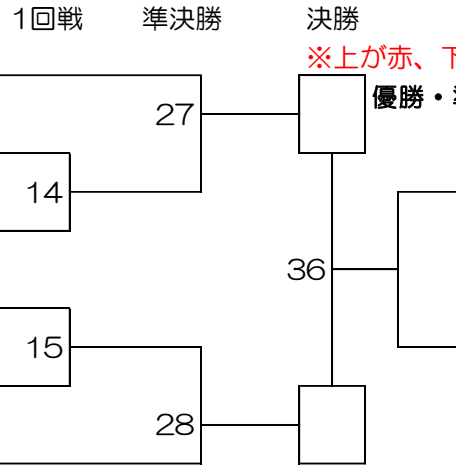

※上が赤、下が白になります。

初級一般男子重量クラス

Aコート 1部

試合時間：本戦 2分
延長 1分 (マストシステム)
決勝のみ 再延長1分 (マストシステム)

No.	氏名	所属道場
-----	----	------

172	コダマ リュウセイ 児玉 龍聖	工藤道場
173	スズキ ユウダイ 鈴木 悠大	武州会
174	ミヤニシ コウヤ 宮西 滉也	蹴拳闘術 修心會館
175	タイラ ヒロアキ 平 大昂	武州会
176	アレホダイスケ アレホダイスケ	昭武館 内田道場
177	スガワラ ダイゴ 菅原 太悟	工藤道場

※上が赤、下が白になります。

初級シニア男子軽量級

Aコート 1部

試合時間：本戦 1分30秒
 延長 1分（マストシステム）
 決勝のみ 再延長1分（マストシステム）
 決勝

※上が赤、下が白になります。

優勝・準優勝まで表彰

No.	氏名	所属道場
178	金巻 裕治	勇士會館本部
179	土岐 了志	昭武館 内田道場
180	大川 純一	工藤道場
181	吉崎 和幸	昭武館 内田道場
182	奥富 義広	工藤道場
183	石川 隼人	精鋭會空手道

☆入賞者は入賞者カードを受け取り、アナウンスがありましたら表彰ブースにお越しください。

中級小学4年男子クラス

Dコート 2部

試合時間：本戦 1分30秒
 延長 1分（マストシステム）
 決勝のみ 再延長1分（マストシステム）
 準決勝 決勝

※上が赤、下が白になります。

優勝・準優勝・3位迄表彰

No.	氏名	所属道場
184	中島 稜威	昭武館 内田道場
185	森尾 友貴	講士館 総本部山田道場
186	鳴海 丈一郎	日本空手道 禅空
187	松本 鋼志	建志会群馬
188	大塚 真白	昭武館本部
189	奥村 幹大	昭武館 内田道場
190	山中 瑛斗	士道館 荻野道場
191	小林 煌貴	講士館 宮島道場
192	滝澤 隼人	日本空手道 禅空
193	上村 国見	昭武館本部
194	建島 史直	誠真会館 ひばりが丘道場