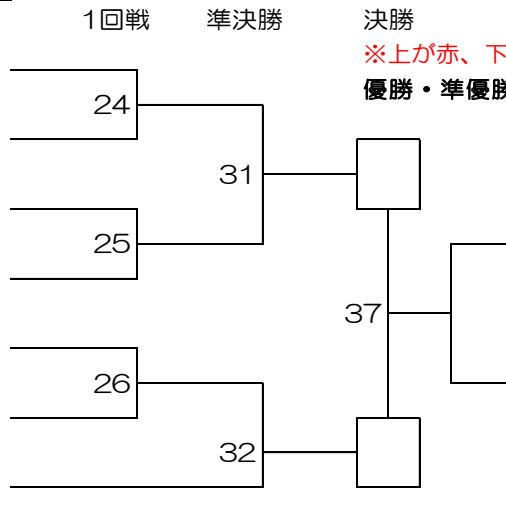

決勝のみ 再延長1分（マストシステム）
準決勝 決勝

※上が赤、下が白になります。

優勝・準優勝・3位迄表彰

No.	氏名	所属道場
253	ミウラ コハル 三浦 虎春	士道館雅道場
254	フクモト シュンスケ 福元 駿介	北斗會本部
255	オカムラ ヨシアキ 岡村 佳明	昭武館本部
256	マエカワ セイノ スケ 前川 誠之亮	講士館 総本部山田道場
257	ナガシマ アサヒ 長島 旭	精鋭會空手道
258	モリタ ヒョウガ 森田 彪雅	昭武館本部
259	イズオカ ケイジ 出岡 慶次	昭武館 内田道場
260	フジミヤ キ スケ 藤宮 希介	高橋塾
261	イシイ タケル 石井 尊	北斗會本部
262	イシカワ タテミチ 石川 樹道	士道館 加須道場
263	ハットリ キョウ 服部 希皇	鍛志夢会
264	トミザワ ミズキ 富澤 瑞己	昭武館 武蔵台支部

上級中学男子重量級

Bコート 2部

試合時間：本戦 1分30秒
延長 1分（マストシステム）

決勝のみ 再延長1分（マストシステム）
決勝

※上が赤、下が白になります。

優勝・準優勝迄表彰

No.	氏名	所属道場
265	ホソベ カイト 細部 凱士	昭武館 内田道場
266	カン ナツ 姜 那宙	力動会館
267	カトウ コウセイ 加藤 康聖	荒和會
268	サカモト コウスケ 坂本 皇介	昭武館 内田道場
269	オオサワ ソウタ 大澤 蒼大	鍛志夢会
270	コバヤシ ソラ 小林 蒼来	昭武館本部
271	テヅカ リキト 手塚 俐己斗	昭武館 武蔵台支部