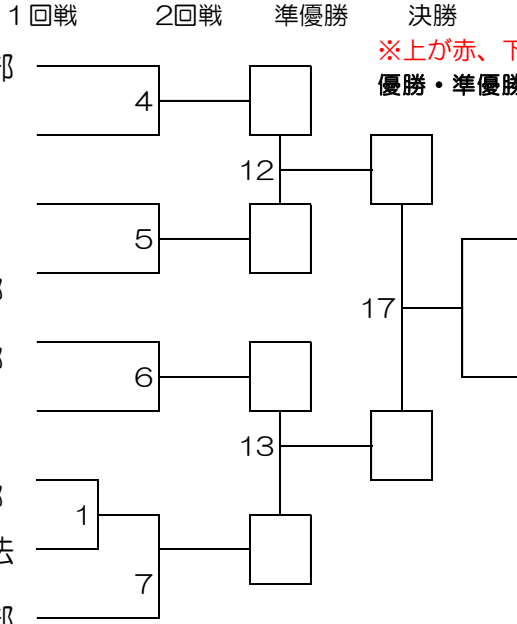

初心幼稚園クラス

Bコート 1部

試合時間：本戦 1分
延長 1分 (マストシステム)
決勝のみ 再延長1分 (マストシステム)

No.	氏名	所属道場
1	スダ ラウル 須田 徠羽琉	昭武館本部
2	オヤマ コウ 尾山 紅	健成会
3	ミヤガワ リト 宮川 莉翔	蹴拳闘術 修心會館
4	オギハラ タクト 荻原 逞仁	昭武館 武蔵台支部
5	トイシ キコ 砥石 葵子	昭武館 武蔵台支部
6	イトウ レイジュ 伊藤 零樹	昭武館 内田道場
7	サイトウ ソウマ 斎藤 蒼真	勇士會館 東京西支部
8	オク セナト 奥 聖永	義和流拳法
9	ツルオカ ユリト 鶴岡 優莉人	昭武館本部