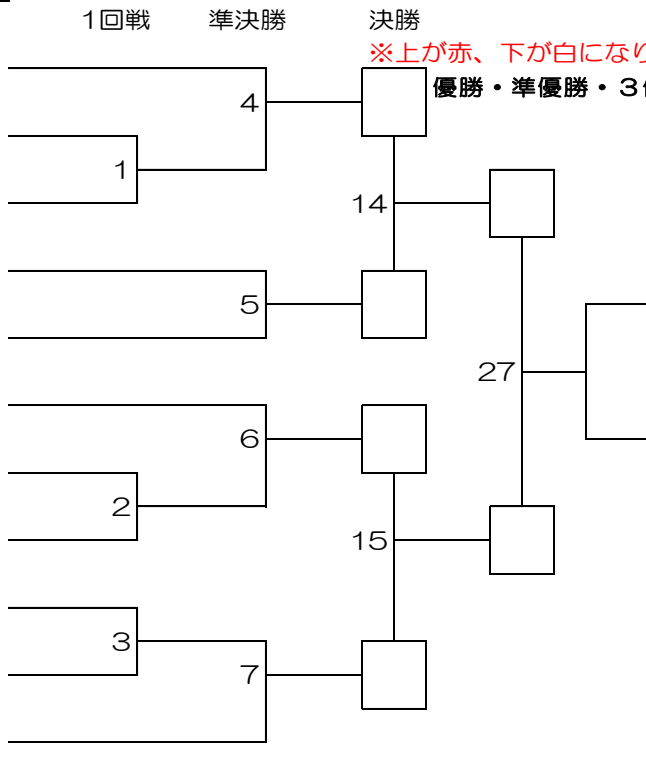

初級小学5年男子クラス

Aコート 1部

試合時間：本戦 1分30秒
延長 1分（マストシステム）
決勝のみ 再延長1分（マストシステム）
決勝

No.	氏名	所属道場
140	関口 咲翔	昭武館 内田道場
141	田中 悠翔	荒和會
142	齋藤 颯	勇士會館本部
143	山本 達基	工藤道場
144	伊藤 謙吾	昭武館本部
145	佐藤 和真	荒和會
146	松井 創太	勇士會館 東京西支部
147	工藤 旺我	工藤道場
148	下島 葵央	荒和會
149	工藤 龍之介	勇士會館 東京西支部
150	金子 渚斗	昭武館 内田道場