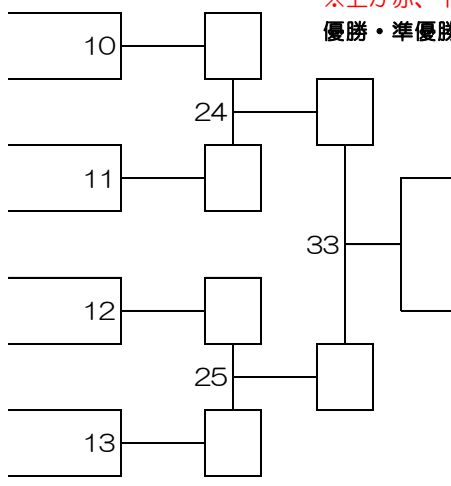

1回戦 準決勝

※上が赤、下が白になります。
優勝・準優勝・3位迄表彰

上級小学4年男子重量級

Cコート 2部

試合時間：本戦 1分30秒
延長 1分（マストシステム）
決勝のみ 再延長1分（マストシステム）

No.	氏名	所属道場
288	朝倉 魁瑛	講士館総本部 山田道場
289	柴野 勇輝	講士館本部
290	落合 晴翔	健成会

1回戦 決勝

※上が赤、下が白になります。
優勝のみ表彰

上級小学5年男子軽量級

No.	氏名	所属道場
291	ナカヤマ ハル 中山 遥月	講士館本部
292	ショウダ サク タロウ 正田 朔太郎	荒和會
293	ホソダ サク タロウ 細田 朔太郎	北斗會本部
294	シモテ ソウ タ 下手 蒼太	昭武館 内田道場
295	タカハシ エイ ト 高橋 英永	白蓮会館 湘南鎌倉
296	ウチダ テン シン 内田 天真	昭武館 内田道場
297	イナバ タツ キ 稲葉 龍希	GO-UP
298	イマイ ハル ト 今井 陽仁	講士館本部

Cコート 2部

試合時間：本戦 1分30秒
延長 1分（マストシステム）
決勝のみ 再延長1分（マストシステム）
決勝

1回戦 準決勝

※上が赤、下が白になります。
優勝・準優勝・3位迄表彰

上級小学5年男子重量級

No.	氏名	所属道場
299	ヤスダ ハル チカ 安田 晴哉	勇士會館本部
300	スギウラ ソウ タ 杉浦 湊太	四葉会

Cコート 2部

試合時間：本戦 1分30秒
延長 1分（マストシステム）
決勝のみ 再延長1分（マストシステム）
決勝