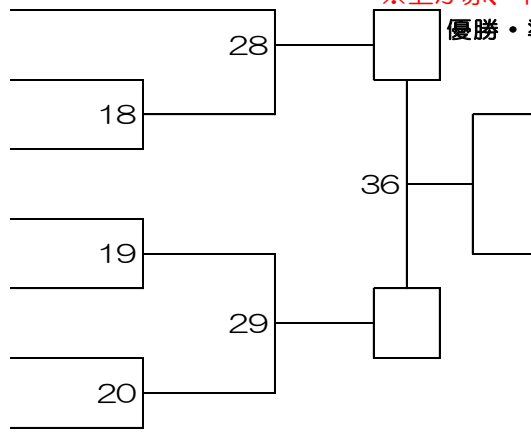

上級小学6年男子重量級

No.	氏名	所属道場
314	朝倉 琉瑛	講士館総本部 山田道場
315	佐藤 悠尚	神武館
316	山川 善	士道館 荻野道場
317	岩波 楓歩	講士館本部
318	石原 碧人	義和流拳法
319	林 大幹	勇士會館本部
320	清水 董馬	精鋭會空手道

Cコート 2部

試合時間：本戦 1分30秒
延長 1分(マストシステム)
決勝のみ 再延長1分(マストシステム)
決勝

1回戦 準決勝

※上が赤、下が白になります。
優勝・準優勝迄表彰

上級一般女子軽量

No.	氏名	所属道場
321	宇津城 美優	昭武館 内田道場
322	水澤 桃	工藤道場
323	佐藤 莉琉樺	昭武館 内田道場
324	富田 結衣	學武会館

Aコート 2部

試合時間：本戦 2分
延長 1分(マストシステム)
決勝のみ 再延長1分(マストシステム)

1回戦 決勝