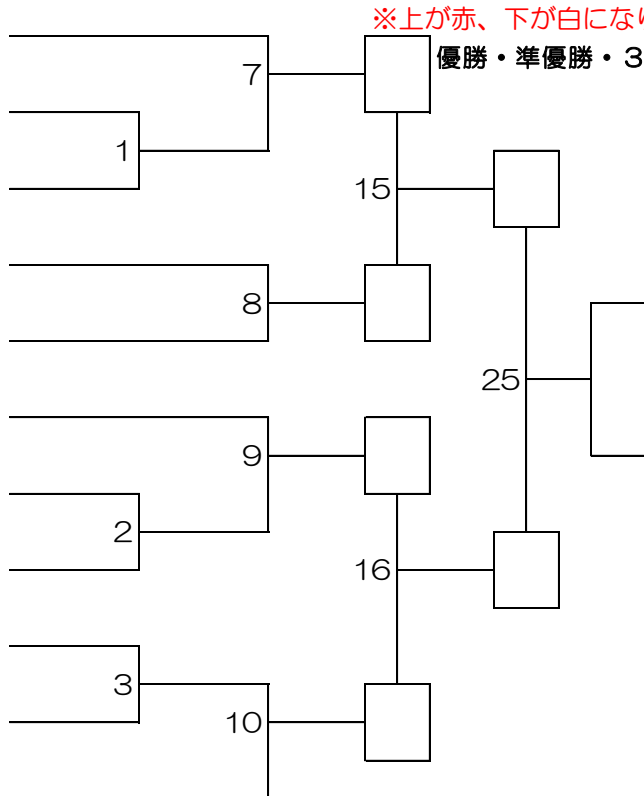

Aコート 2部

試合時間：本戦 2分
延長 1分
決勝のみ 再延長1分（マストシステム）
試合時間：本戦 3分
延長 2分
決勝のみ 再延長2分（マストシステム）
準決勝 決勝

1回戦 2回戦

※上が赤、下が白になります。
優勝・準優勝・3位迄表彰

上級一般男子中量級

No.	氏名	所属道場
-----	----	------

349 ヤスダ アキノリ
安田 朗徳

昭武館
内田道場