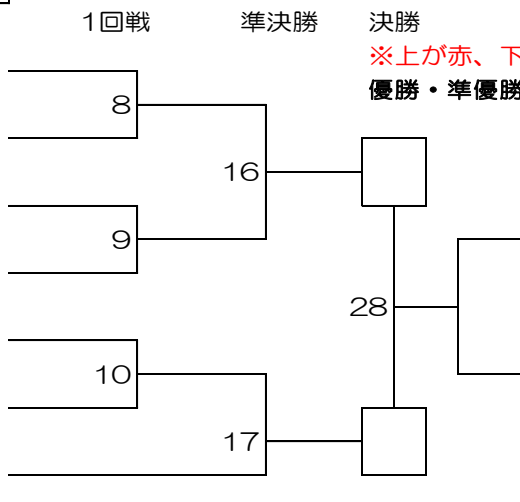

初級中学男子軽量クラス

Aコート 1部

試合時間：本戦 1分30秒
延長 1分（マストシステム）
決勝のみ 再延長1分（マストシステム）
決勝

No.	氏名	所属道場
151	畠山 悠生	昭武館 武蔵台支部
152	細田 琳太	空手道如心館
153	勅使河原 昂	昭武館本部
154	眞島 勇志	昭武館 内田道場
155	細田 連太	空手道如心館
156	市村 維輝	昭武館 内田道場
157	小牟田 太吾	昭武館 内田道場