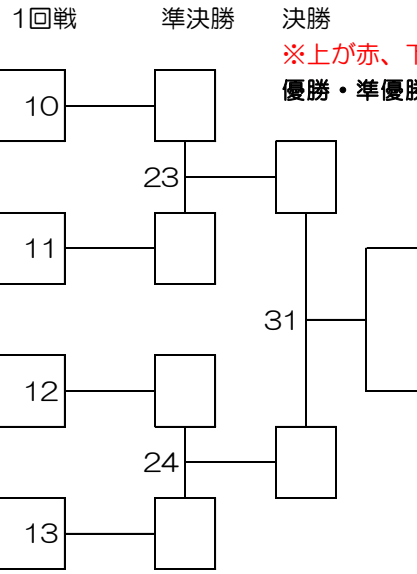

初心小学2年男子クラス

Dコート 1部

試合時間：本戦 1分
延長 1分（マストシステム）
決勝のみ 再延長1分（マストシステム）
決勝

No.	氏名	所属道場

41	ホソダ マサト 細田 真人	勇志会 川越支部
42	カネコ レイア 金子 玲愛	精鋭會空手道
43	セキド リョウマ 関戸 稜真	高橋塾
44	テラタニ タスク 寺谷 亮	誠真会館 ひばりが丘道場
45	イノマタ ソウジロウ 猪俣 宗治郎	昭武館本部
46	コヤマ ユウヤ 小山 雄也	北斗會 中平道場
47	クラモチ ハヤト 倉持 颯斗	講士館本部
48	サイトウ ホウガ 齋藤 萌芽	極真埼玉今井

※上が赤、下が白になります。
優勝・準優勝・3位迄表彰

初心小学3年男子クラス

Dコート 1部

試合時間：本戦 1分
延長 1分（マストシステム）
決勝のみ 再延長1分（マストシステム）
決勝

No.	氏名	所属道場

49	キ リュウセイ 紀 龍成	昭武館本部
50	コミネ リュウセイ 小嶺 璃晟	精鋭會空手道
51	コヤノ ヒロト 小谷野 優斗	土道館 秋谷道場
52	キタガワ ミズキ 北川 瑞己	義和流拳法
53	オオタ ケイスケ 太田 圭祐	昭武館 武蔵台支部
54	マチダ セナ 町田 成南	荒和會
55	ワタナベ ダイキ 渡辺 大稀	精鋭會空手道
56	シロウス ヒロト 白水 大翔	精鋭會空手道
57	スギオ ヒイロ 杉尾 柁色	土道館飯能
58	ムカイ ガク 向井 岳	昭武館 内田道場
59	シガ 志賀 リオ	士衛塾山梨
60	サトウ リョウタ 佐藤 遼太	昭武館本部
61	ヤマグチ アサヒ 山口 朝陽	誠真会館 秋津道場
62	サイトウ ダイソウ 齋藤 大蔵	精鋭會空手道