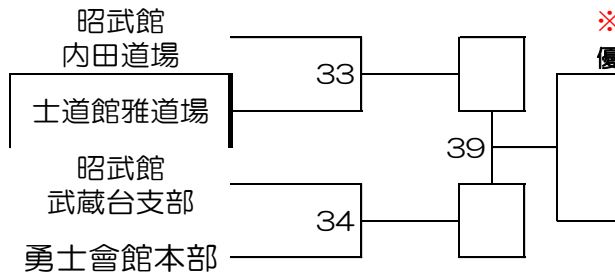

Bコート 2部

試合時間：本戦 1分30秒
延長 1分（マストシステム）
決勝のみ 再延長1分（マストシステム）

No.	氏名	所属道場
274	北川 真愛	昭武館 内田道場
275	三浦 莉音	士道館雅道場
276	長崎 花保	昭武館 武蔵台支部
277	村山 優	勇士會館本部

1回戦 決勝

※上が赤、下が白になります。
優勝・準優勝まで表彰

上級小学1年男子クラス

Cコート 2部

試合時間：本戦 1分30秒
延長 1分（マストシステム）
決勝のみ 再延長1分（マストシステム）