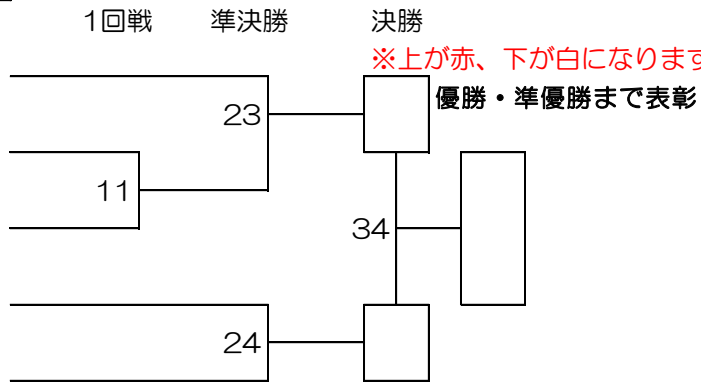

164	サトウ レノカ 佐藤 玲乃樺	昭武館 内田道場
165	ジンバ サナカ 神場 彩南架	工藤道場
166	ヨシザキ ワカナ 吉崎 和果奈	昭武館 内田道場

※上が赤、下が白になります。

初級中学女子重量クラス

Aコート 1部

試合時間：本戦 1分30秒
延長 1分 (マストシステム)
決勝のみ 再延長1分 (マストシステム)

No.	氏名	所属道場
-----	----	------

168	キシモト マユカ 岸本 真結花	勇士會館本部
168	ハタケマ カホ 圃山 夏帆	講士館 宮島道場
169	サクラバ ユウア 櫻庭 友愛	勇士會館本部
170	オダ ルナ 小田 瑠奈	勇士會館本部
171	ルホアジ ャスシ ルホアジ ャスシ	昭武館 内田道場

※上が赤、下が白になります。

初級一般男子重量クラス

Aコート 1部

試合時間：本戦 2分
延長 1分 (マストシステム)
決勝のみ 再延長1分 (マストシステム)

No.	氏名	所属道場
-----	----	------

172	コダマ リュウセイ 児玉 龍聖	工藤道場
173	スズキ ユウダイ 鈴木 悠大	武州会
174	ミヤニシ コウヤ 宮西 滉也	蹴拳闘術 修心會館
175	タイラ ヒロアキ 平 大昂	武州会
176	アレホダイスケ アレホダイスケ	昭武館 内田道場
177	スガワラ ダイゴ 菅原 太悟	工藤道場

※上が赤、下が白になります。

初級シニア男子軽量級

Aコート 1部

試合時間：本戦 1分30秒
 延長 1分（マストシステム）
 決勝のみ 再延長1分（マストシステム）
 決勝

※上が赤、下が白になります。

優勝・準優勝まで表彰

No.	氏名	所属道場
178	金巻 裕治	勇士會館本部
179	土岐 了志	昭武館 内田道場
180	大川 純一	工藤道場
181	吉崎 和幸	昭武館 内田道場
182	奥富 義広	工藤道場
183	石川 隼人	精鋭會空手道