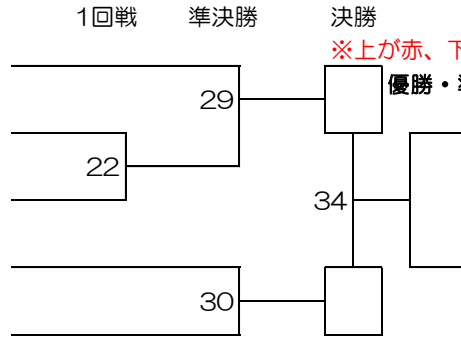

初心小学6年男子クラス

Dコート 1部

試合時間：本戦 1分
 延長 1分 (マストシステム)
 決勝のみ 再延長1分 (マストシステム)
 準決勝 決勝

※上が赤、下が白になります。
 優勝・準優勝まで表彰

No.	氏名	所属道場
74	二宮 浩守	GO-UP
75	山瀬 斗夢	工藤道場
76	伊五澤 太陽	北斗會 中平道場
77	宮澤 柗愛	昭武館 武蔵台支部
78	小林 育眞	工藤道場

初心小学1年女子クラス