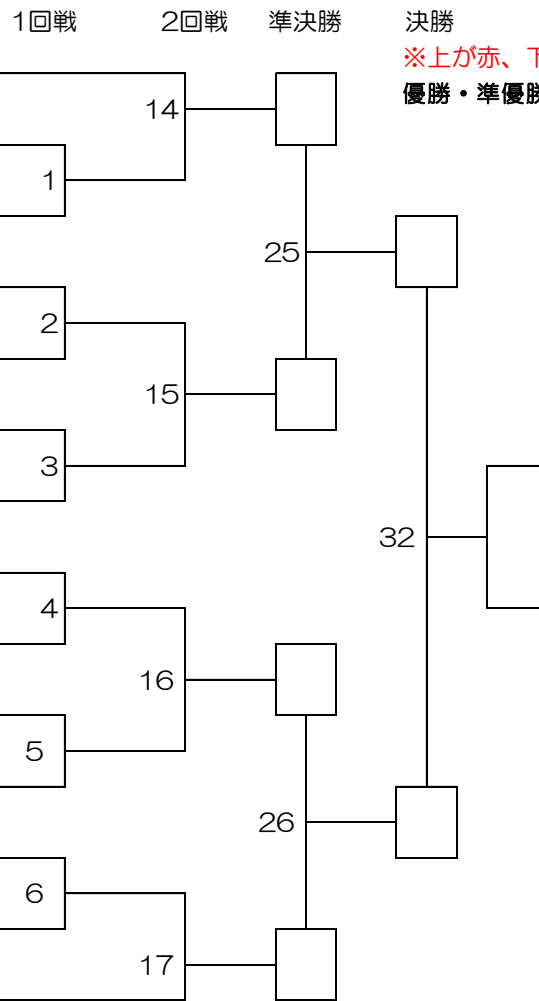

※上が赤、下が白になります。
 優勝・準優勝・3位迄表彰

初心小学3年男子クラス

Dコート 1部

試合時間：本戦 1分
 延長 1分（マストシステム）
 決勝のみ 再延長1分（マストシステム）
 決勝

No.	氏名	所属道場
-----	----	------

49	キ リュウセイ 紀 龍成	昭武館本部
50	コミネ リュウセイ 小嶺 璃晟	精鋭會空手道
51	コヤノ ヒロト 小谷野 優斗	土道館 秋谷道場
52	キタガワ ミズキ 北川 瑞己	義和流拳法
53	オオタ ケイスケ 太田 圭祐	昭武館 武蔵台支部
54	マチダ セナ 町田 成南	荒和會
55	ワタナベ ダイキ 渡辺 大稀	精鋭會空手道
56	シロウス ヒロト 白水 大翔	精鋭會空手道
57	スギオ ヒイロ 杉尾 柁色	土道館飯能
58	ムカイ ガク 向井 岳	昭武館 内田道場
59	シガ 志賀 リオ	士衛塾山梨
60	サトウ リョウタ 佐藤 遼太	昭武館本部
61	ヤマグチ アサヒ 山口 朝陽	誠真会館 秋津道場
62	サイトウ ダイソウ 齋藤 大蔵	精鋭會空手道