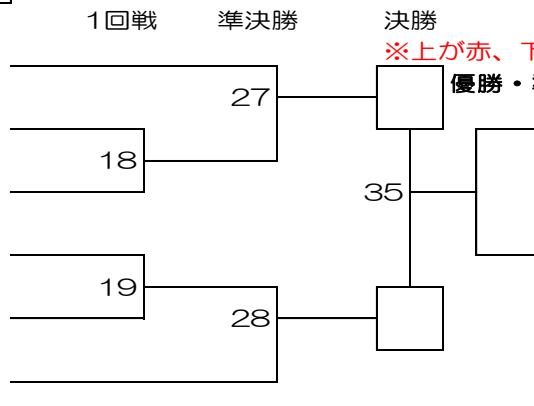

Bコート 2部

試合時間：本戦 1分30秒
延長 1分（マストシステム）
決勝のみ 再延長1分（マストシステム）
決勝

1回戦 準決勝

※上が赤、下が白になります。

優勝・準優勝迄表彰

上級小学6年生女子

No.	氏名	所属道場
244	イノ トモカ 井野 智佳	士道館 荻野道場
245	モリタ ユヅキ 森田 優月	士道館 加須道場
246	オギソ マコ 小木 曾 真子	精鋭會空手道

Bコート 2部

試合時間：本戦 1分30秒
延長 1分（マストシステム）
決勝のみ 再延長1分（マストシステム）
決勝

1回戦 決勝

※上が赤、下が白になります。

優勝のみ表彰

上級中学男子軽量級

No.	氏名	所属道場
247	マツハシ レオ 松橋 怜央	昭武館 内田道場
248	カノ ヤ ヒロ 鹿野谷 優	八勝会
249	フカセ ヤ サカ 深瀬 弥栄	至真会館
250	カンノ マサル 菅野 大	昭武館本部
251	サトウ フミタカ 佐藤 史崇	神武館
252	コマツダ アキオ 小松田 暁男	講士館 総本部山田道場

Bコート 2部

試合時間：本戦 1分30秒
延長 1分（マストシステム）
決勝のみ 再延長1分（マストシステム）
決勝

1回戦 準決勝

※上が赤、下が白になります。

優勝・準優勝迄表彰

上級中学男子中量級

Bコート 2部

試合時間：本戦 1分30秒
延長 1分（マストシステム）