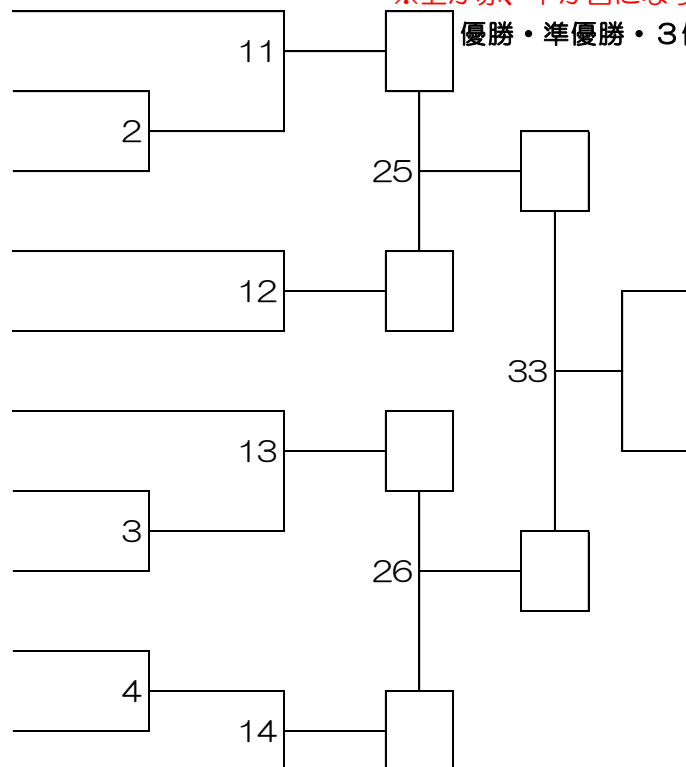

初級小学2年男子クラス

Cコート 1部

試合時間：本戦 1分30秒
延長 1分（マストシステム）
決勝のみ 再延長1分（マストシステム）
準決勝 決勝

※上が赤、下が白になります。

優勝・準優勝・3位迄表彰

No.	氏名	所属道場
108	イチノセ マ オ 市之瀬 真央	昭武館 武蔵台支部
109	イナムラ キ ト ア 稲村 希斗聖	講士館 宮島道場
110	サトウ ナギト 佐藤 凧透	勇士會館本部
111	イナバ コウキ 稲葉 光希	GO-UP
112	キタガワ テツト 北川 鉄虎	昭武館 内田道場
113	シマザキ アサヒ 島崎 旭	野澤道場
114	ヤジマ シュンショウ 谷島 旬翔	昭武館 内田道場
115	アオキ ソウスケ 青木 壮介	四葉会
116	ワキタニ リュウノスケ 脇谷 龍之介	北斗會 ふじみ野
117	ヤナギサワ ナオヤ 柳沢 尚哉	誠真会館 ひばりが丘道場
118	オク ユイト 奥 結永	義和流拳法

1回戦 2回戦