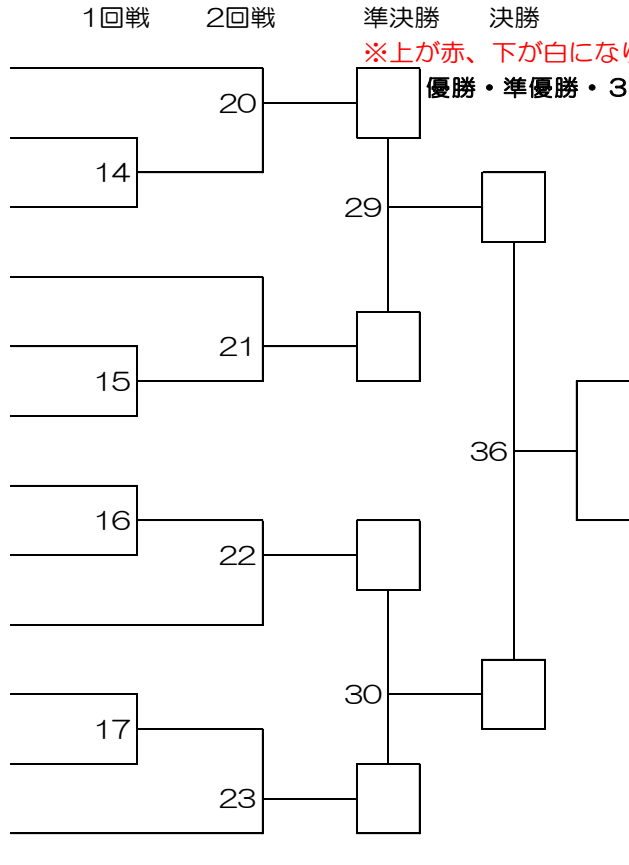

上級中学男子中量級

Bコート 2部

試合時間：本戦 1分30秒
延長 1分（マストシステム）

決勝のみ 再延長1分（マストシステム）
準決勝 決勝

※上が赤、下が白になります。

優勝・準優勝・3位迄表彰

No.	氏名	所属道場
253	ミウラ コハル 三浦 虎春	士道館雅道場
254	フクモト シュンスケ 福元 駿介	北斗會本部
255	オカムラ ヨシアキ 岡村 佳明	昭武館本部
256	マエカワ セイノ スケ 前川 誠之亮	講士館 総本部山田道場
257	ナガシマ アサヒ 長島 旭	精鋭會空手道
258	モリタ ヒョウガ 森田 彪雅	昭武館本部
259	イズオカ ケイジ 出岡 慶次	昭武館 内田道場
260	フジミヤ キ スケ 藤宮 希介	高橋塾
261	イシイ タケル 石井 尊	北斗會本部
262	イシカワ タテミチ 石川 樹道	士道館 加須道場
263	ハットリ キョウ 服部 希皇	鍛志夢会
264	トミザワ ミズキ 富澤 瑞己	昭武館 武蔵台支部