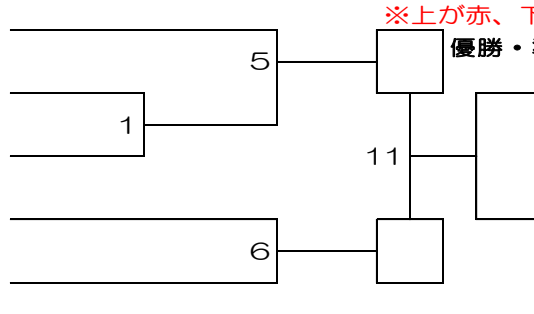

上級小学4年生女子

No.	氏名	所属道場
232	サイトウ ココネ 齋藤 心寧	誠真会館 ひばりが丘道場
233	シミズ コ ハル 清水 心陽	勇士會館本部
234	サトウ あかり 佐藤 あかり	神武館
235	クマガイ イサナ 熊谷 沙南	光誠会
236	トイシ ウ タ 砥石 優多	昭武館 武蔵台支部

Bコート 2部

試合時間：本戦 1分30秒
延長 1分（マストシステム）
決勝のみ 再延長1分（マストシステム）
決勝

1回戦 準決勝

※上が赤、下が白になります。

優勝・準優勝迄表彰