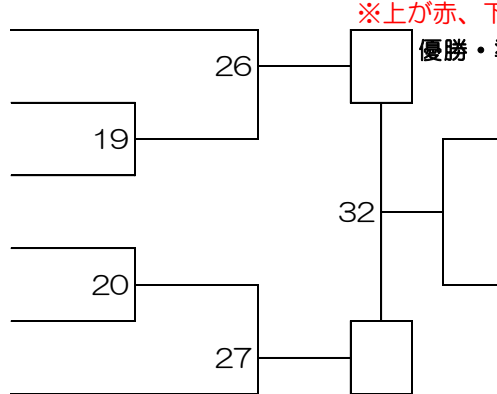

※上が赤、下が白になります。
優勝・準優勝・3位迄表彰

初級小2女子8級以下

Bコート 1部

試合時間：本戦 1分30秒
延長 1分 (マストシステム)
決勝のみ 再延長1分 (マストシステム)

No.	氏名	所属道場
20	アサミ マリン 浅見 茉凜	士道館飯能
21	クマガイ カズキ 熊谷 和希	光誠会

※上が赤、下が白になります。
優勝のみ表彰

初級小3女子7級以下

No.	氏名	所属道場
-----	----	------

22	タグチ ミオ 田口 美緒	精鋭會空手道
23	ツルオカ イチカ 鶴岡 一華	昭武館本部
24	アオキ ヒ マリ 青木 陽葵	土道館 秋谷道場
25	カスヤ ミ ノ リ 粕谷 実乃莉	昭武館 内田道場
26	カネコ ミ ア 金子 未亜	日本空手道 禅空
27	オカノ ヒマリ 岡野 陽葵	昭武館 武蔵台支部

Bコート 1部

1回戦 準決勝

試合時間：本戦 1分30秒
延長 1分（マストシステム）
決勝のみ 再延長1分（マストシステム）
決勝