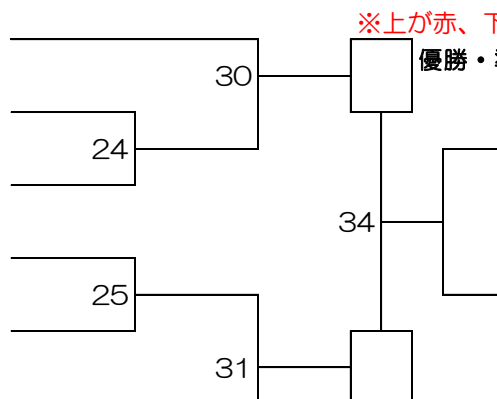

Bコート 1部

1回戦 準決勝

試合時間：本戦 1分30秒
延長 1分（マストシステム）
決勝のみ 再延長1分（マストシステム）
決勝

※上が赤、下が白になります。

優勝・準優勝まで表彰

初級小学6年女子クラス

No.	氏名	所属道場
-----	----	------

35	シミズ セイ ア 清水 星杏	土道館 秋谷道場
36	ヤギ ユウ ナ 八木 友菜	建志会群馬
37	キクナガ レイ レ 菊永 礼嶺	誠真会館 秋津道場
38	キ ミ オ ナ 紀 美緒奈	昭武館本部
39	ストウ リ セ 須藤 理世	建志会群馬
40	フクダ マ ホ 福田 真帆	一狼塾

Bコート 1部

1回戦 準決勝

試合時間：本戦 1分30秒
延長 1分（マストシステム）
決勝のみ 再延長1分（マストシステム）
決勝

※上が赤、下が白になります。

優勝・準優勝まで表彰

初心小学2年男子クラス

Dコート 1部

試合時間：本戦 1分
 延長 1分（マストシステム）
 決勝のみ 再延長1分（マストシステム）
 決勝