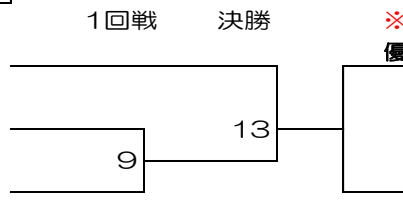

上級小学6年生女子

No.	氏名	所属道場
244	イノ トモカ 井野 智佳	士道館 荻野道場
245	モリタ ユヅキ 森田 優月	士道館 加須道場
246	オギソ マコ 小木 曾 真子	精鋭會空手道

Bコート 2部

試合時間：本戦 1分30秒
延長 1分（マストシステム）
決勝のみ 再延長1分（マストシステム）
決勝

1回戦 決勝

※上が赤、下が白になります。

優勝のみ表彰