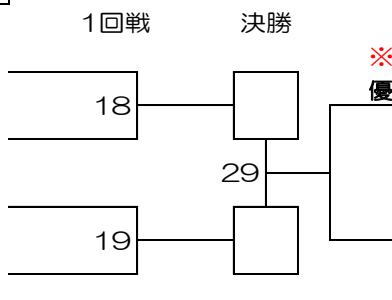

Aコート 1部

試合時間：本戦 1分30秒
延長 1分（マストシステム）
決勝のみ 再延長1分（マストシステム）
決勝

No.	氏名	所属道場
140	関口 咲翔	昭武館 内田道場
141	田中 悠翔	荒和會
142	齋藤 颯	勇士會館本部
143	山本 達基	工藤道場
144	伊藤 謙吾	昭武館本部
145	佐藤 和真	荒和會
146	松井 創太	勇士會館 東京西支部
147	工藤 旺我	工藤道場
148	下島 葵央	荒和會
149	工藤 龍之介	勇士會館 東京西支部
150	金子 渚斗	昭武館 内田道場

初級中学男子軽量クラス

Aコート 1部

試合時間：本戦 1分30秒
延長 1分（マストシステム）
決勝のみ 再延長1分（マストシステム）
決勝

No.	氏名	所属道場
151	畠山 悠生	昭武館 武蔵台支部
152	細田 琳太	空手道如心館
153	勅使河原 昂	昭武館本部
154	眞島 勇志	昭武館 内田道場
155	細田 連太	空手道如心館
156	市村 維輝	昭武館 内田道場
157	小牟田 太吾	昭武館 内田道場

初級中学男子中量クラス

Aコート 1部

試合時間：本戦 1分30秒
延長 1分（マストシステム）
決勝のみ 再延長1分（マストシステム）
決勝

No.	氏名	所属道場
158	矢尾 羽琉斗	空手道如心館
159	中村 拓海	昭武館 内田道場
160	坂田 成	武州会
161	小見 詩	昭武館 内田道場

初級中学男子重量クラス

Aコート 1部

試合時間：本戦 1分30秒
延長 1分 (マストシステム)
決勝のみ 再延長1分 (マストシステム)