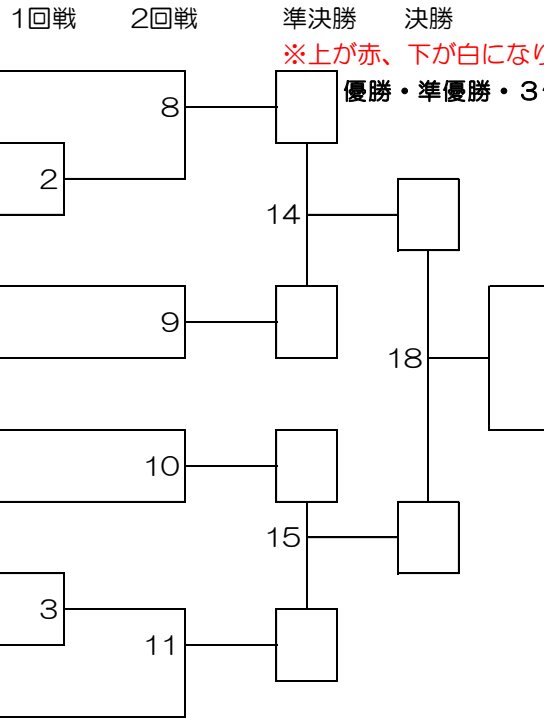

※上が赤、下が白になります。
優勝・準優勝・3位迄表彰

初級小2女子8級以下

Bコート 1部

試合時間：本戦 1分30秒
延長 1分 (マストシステム)
決勝のみ 再延長1分 (マストシステム)

No.	氏名	所属道場
20	アサミ マリン 浅見 茉凜	士道館飯能
21	クマガイ カズキ 熊谷 和希	光誠会

※上が赤、下が白になります。
優勝のみ表彰