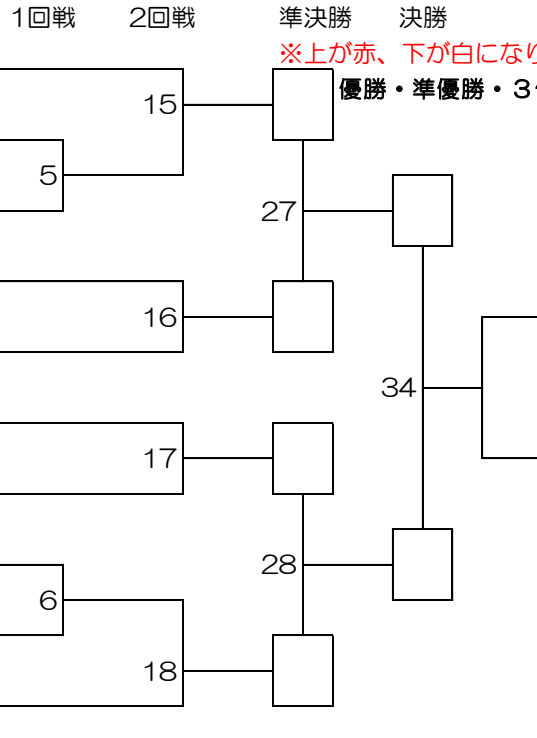

1回戦 2回戦

初級小学3年男子クラス

Cコート 1部

試合時間：本戦 1分30秒
延長 1分（マストシステム）

決勝のみ 再延長1分（マストシステム）
準決勝 決勝

※上が赤、下が白になります。

優勝・準優勝・3位迄表彰

No.	氏名	所属道場
119	ヒラヤマ カナデ 平山 奏	講士館本部
120	フクダ ユウト 福田 悠人	勇士會館 東京西支部
121	ヤオ マ ナト 矢尾 真虎	空手道如心館
122	カネマキ レント 金巻 蓮士	勇士會館本部
123	コバヤシ ル イト 小林 瑠弦	士衛塾山梨
124	キシモト サ ク ヤ 岸本 朔玖弥	勇士會館本部
125	アブ アルハイツ ヤ カナン アブ アルハイツ ヤ 奏安	昭武館 武蔵台支部
126	タカハシ オウシロウ 高橋 旺士朗	北斗會 ふじみ野
127	コウノ アリヒコ 河野 有彦	誠真會館 ひばりが丘道場
128	スガワラ チ ヒロ 菅原 千寛	勇士會館 東京西支部