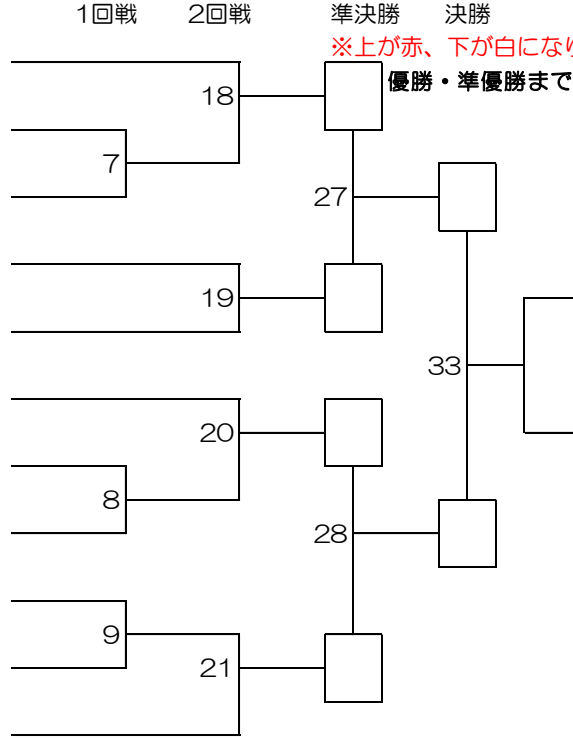

初心小学6年男子クラス

Dコート 1部

試合時間：本戦 1分
 延長 1分 (マストシステム)
 決勝のみ 再延長1分 (マストシステム)
 準決勝 決勝

※上が赤、下が白になります。
 優勝・準優勝まで表彰

No.	氏名	所属道場
74	二宮 浩守	GO-UP
75	山瀬 斗夢	工藤道場
76	伊五澤 太陽	北斗會 中平道場
77	宮澤 柗愛	昭武館 武蔵台支部
78	小林 育眞	工藤道場

初心小学1年女子クラス