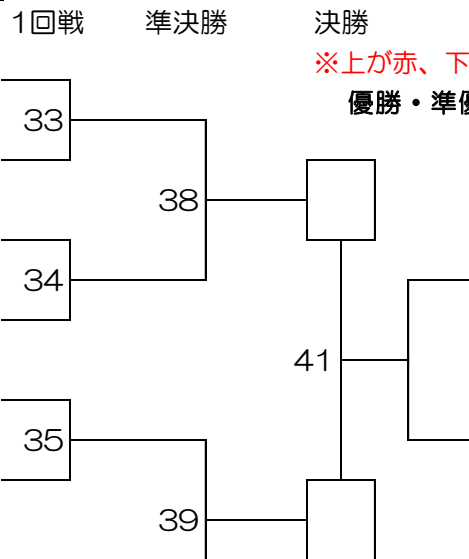

上級小学2年男子クラス

Dコート 2部

試合時間：本戦 1分30秒
延長 1分（マストシステム）
決勝のみ 再延長1分（マストシステム）

No.	氏名	所属道場
216	オヤマ シュウ 尾山 柊	健成会
217	セキネ リュウ 関根 瀧	土道館 加須道場
218	シロマ ライト 城間 徠叶	講士館 総本部山田道場
219	フクダ マ ヒロ 福田 真大	一狼塾
220	ワタナベ ゼン 渡邊 善	極真会館井上 上永谷支部
221	イトウ イブキ 伊藤 一颯	健成会
222	カミジョウ ア ラタ 上條 新太	講士館 宮島道場

※上が赤、下が白になります。
優勝・準優勝迄表彰

上級小学3年男子クラス

Dコート 2部

試合時間：本戦 1分30秒
延長 1分（マストシステム）
決勝のみ 再延長1分（マストシステム）

No.	氏名	所属道場
223	ササキ サクト 佐々木 咲翔	講士館本部
224	コダマ ケント 児玉 健斗	善志会
225	サイトウ エイト 斎藤 瑛斗	勇士會館 東京西支部
226	ウエノ アヤト 上野 彩人	土道館 加須道場
227	フクダ リュウシン 福田 琉信	勇志会本部
228	クシロ ソラ 久代 昊	勇士會館本部
229	ヤスオカ マサト 安岡 大翔	講士館青山