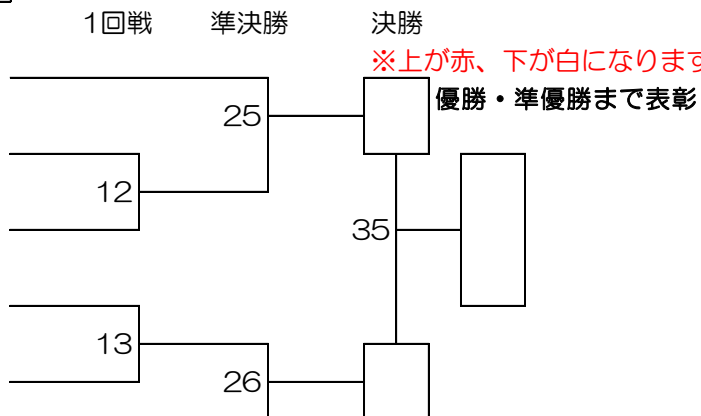

※上が赤、下が白になります。

初級一般男子重量クラス

Aコート 1部

試合時間：本戦 2分
延長 1分 (マストシステム)
決勝のみ 再延長1分 (マストシステム)

No.	氏名	所属道場
-----	----	------

172	コダマ リュウセイ 児玉 龍聖	工藤道場
173	スズキ ユウダイ 鈴木 悠大	武州会
174	ミヤニシ コウヤ 宮西 滉也	蹴拳闘術 修心會館
175	タイラ ヒロアキ 平 大昂	武州会
176	アレホダイスケ アレホダイスケ	昭武館 内田道場
177	スガワラ ダイゴ 菅原 太悟	工藤道場

※上が赤、下が白になります。

初級シニア男子軽量級

Aコート 1部

試合時間：本戦 1分30秒
 延長 1分（マストシステム）
 決勝のみ 再延長1分（マストシステム）
 決勝

※上が赤、下が白になります。

優勝・準優勝まで表彰

No.	氏名	所属道場
178	金巻 裕治	勇士會館本部
179	土岐 了志	昭武館 内田道場
180	大川 純一	工藤道場
181	吉崎 和幸	昭武館 内田道場
182	奥富 義広	工藤道場
183	石川 隼人	精鋭會空手道