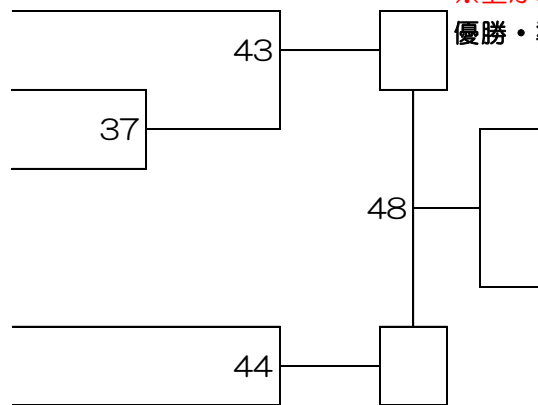

※上が赤、下が白になります。
優勝・準優勝まで表彰

初心小学5年女子クラス

Dコート 1部

試合時間：本戦 1分
延長 1分 (マストシステム)
決勝のみ 再延長1分 (マストシステム)

No.	氏名	所属道場
97	ヤマコシ ミ スズ 山越 心鈴	総武会館
98	イトウ ミ ク 伊藤 心紅	昭武館 内田道場

決勝