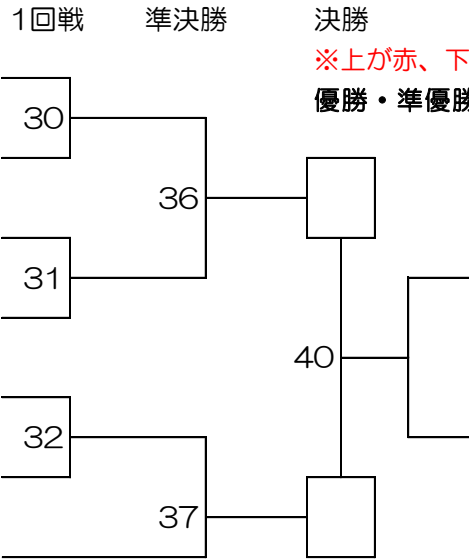

上級小学2年男子クラス

Dコート 2部

試合時間：本戦 1分30秒
延長 1分（マストシステム）
決勝のみ 再延長1分（マストシステム）

No.	氏名	所属道場
216	オヤマ シュウ 尾山 柊	健成会
217	セキネ リュウ 関根 瀧	土道館 加須道場
218	シロマ ライト 城間 徠叶	講士館 総本部山田道場
219	フクダ マ ヒロ 福田 真大	一狼塾
220	ワタナベ ゼン 渡邊 善	極真会館井上 上永谷支部
221	イトウ イブキ 伊藤 一颯	健成会
222	カミジョウ ア ラタ 上條 新太	講士館 宮島道場

※上が赤、下が白になります。
優勝・準優勝迄表彰

上級小学3年男子クラス

Dコート 2部

試合時間：本戦 1分30秒
延長 1分（マストシステム）
決勝のみ 再延長1分（マストシステム）

No.	氏名	所属道場
223	ササキ サクト 佐々木 咲翔	講士館本部
224	コダマ ケント 児玉 健斗	善志会
225	サイトウ エイト 斎藤 瑛斗	勇士會館 東京西支部
226	ウエノ アヤト 上野 彩人	土道館 加須道場
227	フクダ リュウシン 福田 琉信	勇志会本部
228	クシロ ソラ 久代 昊	勇士會館本部
229	ヤスオカ マサト 安岡 大翔	講士館青山