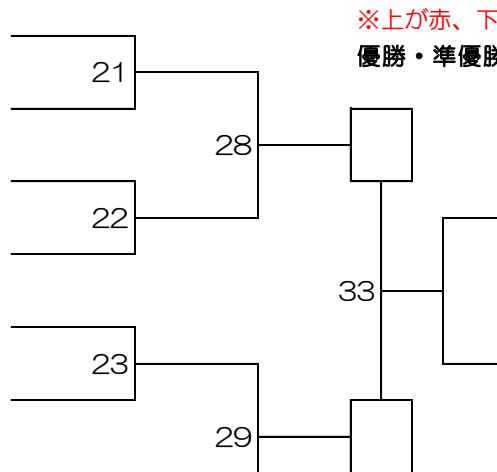

22	タグチ ミオ 田口 美緒	精鋭會空手道
23	ツルオカ イチカ 鶴岡 一華	昭武館本部
24	アオキ ヒ マリ 青木 陽葵	土道館 秋谷道場
25	カスヤ ミ ノ リ 粕谷 実乃莉	昭武館 内田道場
26	カネコ ミ ア 金子 未亜	日本空手道 禅空
27	オカノ ヒマリ 岡野 陽葵	昭武館 武蔵台支部

Bコート 1部

1回戦 準決勝

試合時間：本戦 1分30秒
延長 1分（マストシステム）
決勝のみ 再延長1分（マストシステム）
決勝

Bコート 1部

1回戦 準決勝

試合時間：本戦 1分30秒
延長 1分（マストシステム）
決勝のみ 再延長1分（マストシステム）
決勝

※上が赤、下が白になります。

優勝・準優勝まで表彰

初級小学6年女子クラス

No.	氏名	所属道場
-----	----	------

35	シミズ セイ ア 清水 星杏	土道館 秋谷道場
36	ヤギ ユウ ナ 八木 友菜	建志会群馬
37	キクナガ レイ レ 菊永 礼嶺	誠真会館 秋津道場
38	キ ミ オ ナ 紀 美緒奈	昭武館本部
39	ストウ リ セ 須藤 理世	建志会群馬
40	フクダ マ ホ 福田 真帆	一狼塾