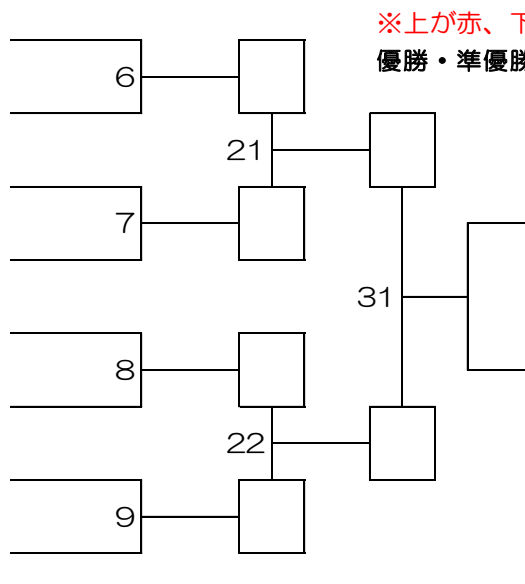

※上が赤、下が白になります。
優勝・準優勝・3位迄表彰

上級小学4年男子重量級

Cコート 2部

試合時間：本戦 1分30秒
延長 1分（マストシステム）
決勝のみ 再延長1分（マストシステム）

No.	氏名	所属道場
288	朝倉 魁瑛	講士館総本部 山田道場
289	柴野 勇輝	講士館本部
290	落合 晴翔	健成会

1回戦 決勝