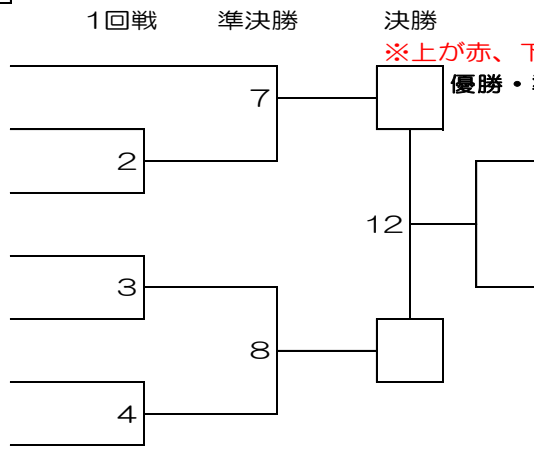

※上が赤、下が白になります。
優勝・準優勝迄表彰

上級小学3年生女子

Bコート 2部

試合時間：本戦 1分30秒
延長 1分（マストシステム）
決勝のみ 再延長1分（マストシステム）

No.	氏名	所属道場
230	シモテ リイナ 下手 莉衣奈	昭武館 内田道場
231	ゴトウ マカナ 後藤 茉叶奈	講士館 総本部山田道場

※上が赤、下が白になります。
優勝のみ表彰

上級小学4年生女子

No.	氏名	所属道場
232	サイトウ ココネ 齋藤 心寧	誠真会館 ひばりが丘道場
233	シミズ コ ハル 清水 心陽	勇士會館本部
234	サトウ あかり 佐藤 あかり	神武館
235	クマガイ イサナ 熊谷 沙南	光誠会
236	トイシ ウ タ 砥石 優多	昭武館 武蔵台支部

Bコート 2部

試合時間：本戦 1分30秒
延長 1分（マストシステム）
決勝のみ 再延長1分（マストシステム）
決勝

1回戦 準決勝

※上が赤、下が白になります。

優勝・準優勝迄表彰

上級小学5年生女子

No.	氏名	所属道場
237	オオクボ 大久保みなみ	士道館飯能
238	フナダ アヤ 船田 彩	至真会館
239	サクサワ マナ 櫻沢 真奈	講士館 総本部山田道場
240	トウジョウ 東條 ななみ	士道館飯能
241	マエカワ ヒ ナ 前川 媛菜	講士館 総本部山田道場
242	イシハラ ユ ア 石原 優朱	義和流拳法
243	フクモト サトミ 福元 慧美	北斗會本部

Bコート 2部

試合時間：本戦 1分30秒
延長 1分（マストシステム）
決勝のみ 再延長1分（マストシステム）
決勝

1回戦 準決勝

※上が赤、下が白になります。

優勝・準優勝迄表彰

上級小学6年生女子

No.	氏名	所属道場
244	イノ トモカ 井野 智佳	士道館 荻野道場
245	モリタ ユヅキ 森田 優月	士道館 加須道場
246	オギソ マコ 小木 曾 真子	精鋭會空手道

Bコート 2部