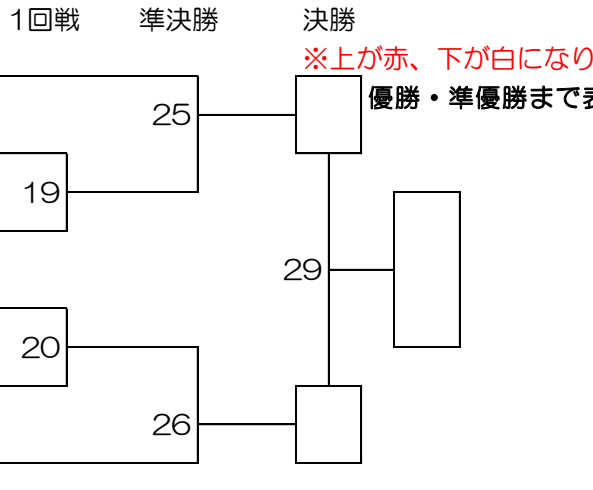

中級小学6年男子クラス

Dコート 2部

試合時間：本戦 1分30秒
延長 1分（マストシステム）
決勝のみ 再延長1分（マストシステム）
準決勝 決勝

No.	氏名	所属道場

210	タニシマ アサヒ 谷島 旭飛	昭武館 内田道場
211	カトウ シノブ 加藤 仁	勇志会 川越支部
212	イシダ マキト 石田 眞士	精鋭會空手道
213	シゲタ オウガ 繁田 凰雅	昭武館 内田道場
214	ミヤオカ ユウト 宮岡 優人	精鋭會空手道
215	ミヤオ リヒト 宮尾 理仁	工藤道場