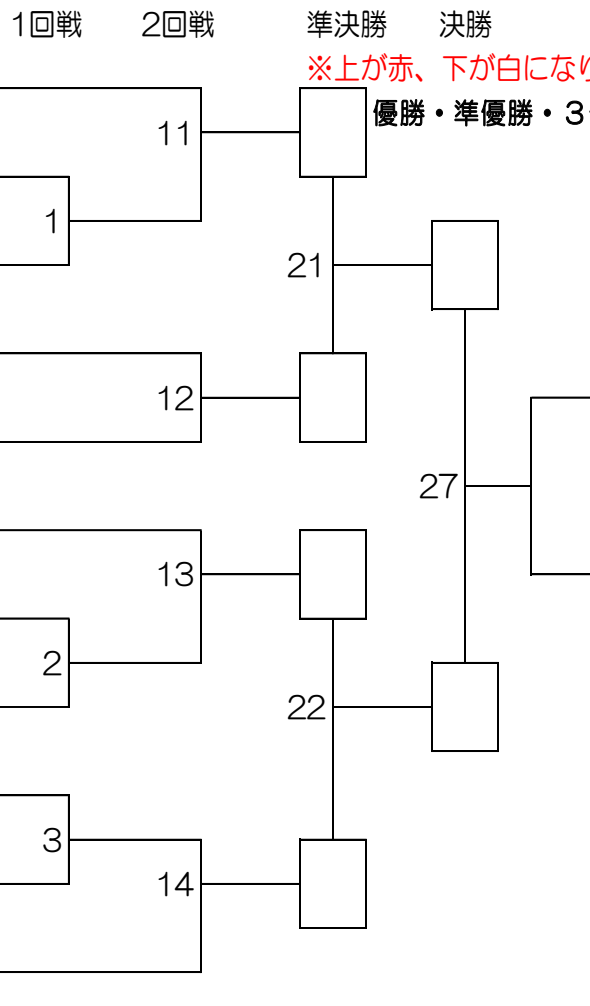

中級小学4年男子クラス

Dコート 2部

試合時間：本戦 1分30秒
延長 1分（マストシステム）
決勝のみ 再延長1分（マストシステム）
準決勝 決勝

※上が赤、下が白になります。

優勝・準優勝・3位迄表彰

No.	氏名	所属道場
184	中島 稜威	昭武館 内田道場
185	森尾 友貴	講士館 総本部山田道場
186	鳴海 丈一郎	日本空手道 禅空
187	松本 鋼志	建志会群馬
188	大塚 真白	昭武館本部
189	奥村 幹大	昭武館 内田道場
190	山中 瑛斗	士道館 荻野道場
191	小林 煌貴	講士館 宮島道場
192	滝澤 隼人	日本空手道 禅空
193	上村 国見	昭武館本部
194	建島 史直	誠真会館 ひばりが丘道場