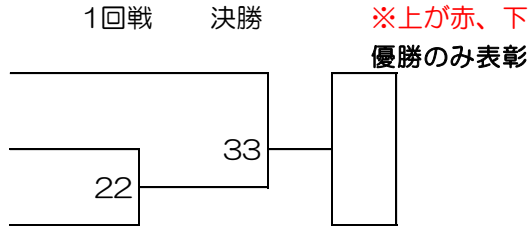

初級中学男子重量クラス

Aコート 1部

試合時間：本戦 1分30秒
延長 1分 (マストシステム)
決勝のみ 再延長1分 (マストシステム)

No.	氏名	所属道場

162	ヒョウドウ レン タロウ 兵藤 蓮太郎	昭武館 内田道場
163	ヨシザキ エイスケ 吉崎 栄助	昭武館 内田道場

※上が赤、下が白になります。

初級中学女子軽量クラス

Aコート 1部

試合時間：本戦 1分30秒
延長 1分 (マストシステム)
決勝のみ 再延長1分 (マストシステム)

No.	氏名	所属道場

164	サトウ レノカ 佐藤 玲乃樺	昭武館 内田道場
165	ジンバ サナカ 神場 彩南架	工藤道場
166	ヨシザキ ワカナ 吉崎 和果奈	昭武館 内田道場

※上が赤、下が白になります。

初級中学女子重量クラス

Aコート 1部

試合時間：本戦 1分30秒
延長 1分 (マストシステム)
決勝のみ 再延長1分 (マストシステム)

No.	氏名	所属道場

168	キシモト マユカ 岸本 真結花	勇士會館本部
168	ハタケマ カホ 圃山 夏帆	講士館 宮島道場
169	サクラバ ユウア 櫻庭 友愛	勇士會館本部
170	オダ ルナ 小田 瑠奈	勇士會館本部
171	ルホアジ ャスシ ルホアジ ャスシ	昭武館 内田道場

※上が赤、下が白になります。

初級一般男子重量クラス

Aコート 1部

試合時間：本戦 2分
延長 1分 (マストシステム)
決勝のみ 再延長1分 (マストシステム)

No.	氏名	所属道場

172	コダマ リュウセイ 児玉 龍聖	工藤道場
173	スズキ ユウダイ 鈴木 悠大	武州会
174	ミヤニシ コウヤ 宮西 滉也	蹴拳闘術 修心會館
175	タイラ ヒロアキ 平 大昂	武州会
176	アレホダイスケ アレホダイスケ	昭武館 内田道場
177	スガワラ ダイゴ 菅原 太悟	工藤道場

※上が赤、下が白になります。