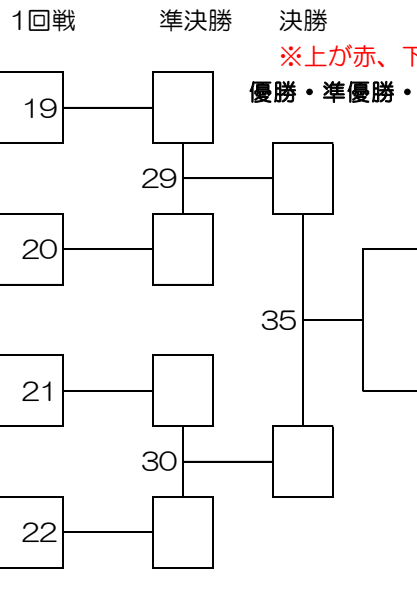

初級小学4年男子クラス

Cコート 1部

試合時間：本戦 1分30秒
延長 1分（マストシステム）

決勝のみ 再延長1分（マストシステム）
準決勝 決勝

※上が赤、下が白になります。

優勝・準優勝・3位迄表彰

No.	氏名	所属道場
129	オザキ ガ ク 尾崎 我空	北斗會 中平道場
130	ツクダ ハル タ 佃 暖太	士衛塾山梨
131	クメハラ シュウ 久米原 志優	北斗會 ふじみ野
132	イチムラ ハルト 市村 暖翔	昭武館 内田道場
133	スズキ ハル マ 鈴木 春馬	昭武館 内田道場
134	ホリナカ エイト 堀中 瑛斗	日本空手道 禅空
135	タカギ エイト 高木 瑛翔	建志会群馬
136	フジタ アマ ネ 藤田 周嶺	北斗會 中平道場