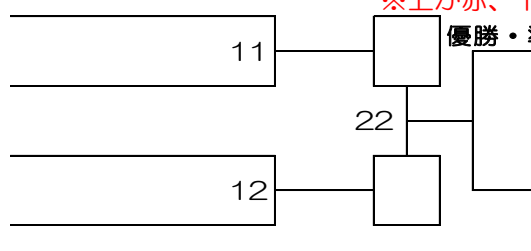

※上が赤、下が白になります。
優勝・準優勝迄表彰