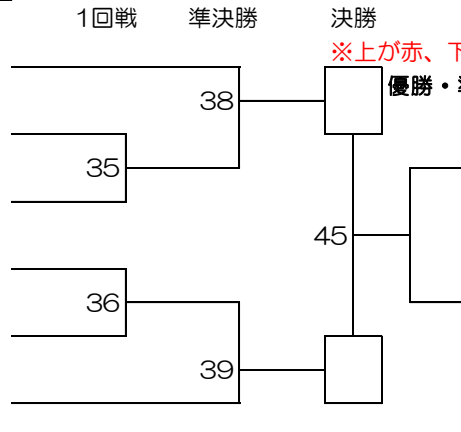

初心小学6年男子クラス

Dコート 1部

試合時間：本戦 1分
 延長 1分 (マストシステム)
 決勝のみ 再延長1分 (マストシステム)
 準決勝 決勝

※上が赤、下が白になります。
 優勝・準優勝まで表彰

No.	氏名	所属道場
74	二宮 浩守	GO-UP
75	山瀬 斗夢	工藤道場
76	伊五澤 太陽	北斗會 中平道場
77	宮澤 柗愛	昭武館 武蔵台支部
78	小林 育眞	工藤道場

初心小学1年女子クラス

Dコート 1部

試合時間：本戦 1分
 延長 1分 (マストシステム)
 決勝のみ 再延長1分 (マストシステム)
 準決勝 決勝

※上が赤、下が白になります。
 優勝・準優勝まで表彰

No.	氏名	所属道場
79	平岡 真由美	講士館 宮島道場
80	白土 莉衣那	昭武館 内田道場
81	矢尾 碧璃	空手道 如心館
82	福田 千桜	勇士會館 東京西支部
83	多胡 朱莉	総武会館
84	金子 柚子	昭武館 武蔵台支部