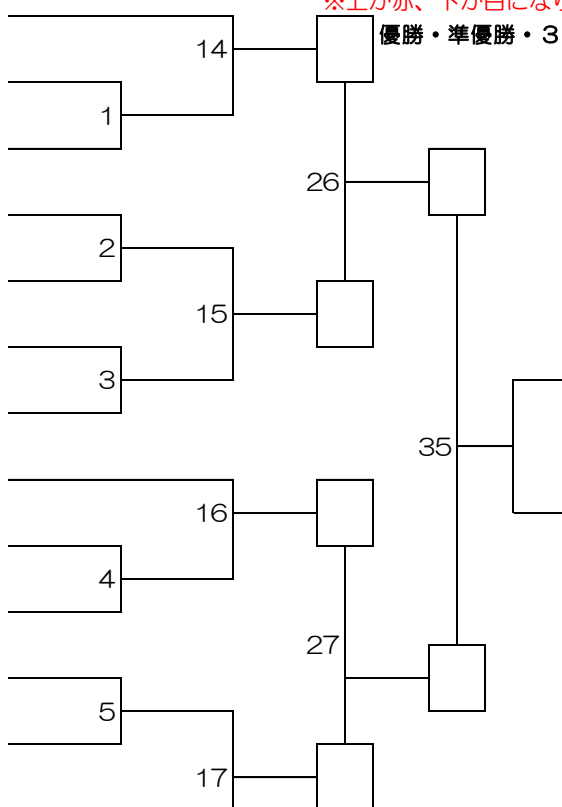

上級小学6年男子軽量級

No.	氏名	所属道場
301	アツカワ ユキ 厚川 來	極真会館井上 上永谷支部
302	セ ヤ ア オイ 瀬谷 碧海	勇士會館本部
303	オオカワラ ショウ 大河原 翔央	講士館本部
304	モトハシ ヨリ タケ 本橋 頼剛	精鋭會空手道
305	ツチダ キ ワ 土田 葵和	士道館 荻野道場
306	サクラバ タイ キ 櫻庭 太輝	勇士會館本部
307	オヤマ レン 尾山 蓮	健成会
308	サトウ タロウ 佐藤 太郎	勇士會館本部
309	イトウ ケンゴ 伊藤 憲吾	北斗會 中平道場
310	トチモト ル イ 栃本 琉偉	極真会館浜井派 士心道場
311	モリカワ アオシ 森川 葵士	誠真会館 花小金井道場
312	アマミヤ コウキ 雨宮 光希	講士館総本部 山田道場
313	ハギワラ タク マ 萩原 拓真	光誠会

Cコート 2部

試合時間：本戦 1分30秒
延長 1分（マストシステム）
決勝のみ 再延長1分（マストシステム）
準決勝 決勝

1回戦 2回戦

※上が赤、下が白になります。
優勝・準優勝・3位迄表彰