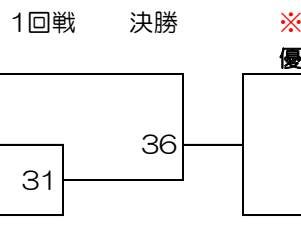

初級小学6年男子クラス

Cコート 1部

試合時間：本戦 1分30秒
延長 1分（マストシステム）

決勝のみ 再延長1分（マストシステム）
決勝

※上が赤、下が白になります。

優勝のみ表彰

No.	氏名	所属道場
137	ヨネヤマ トキマサ 米山 時正	士衛塾山梨
138	ワタナベ ケイチ 渡邊 輝一	士衛塾山梨
139	アンドウ コ タロウ 安藤 琥太郎	精鋭會空手道

初級小学5年男子クラス

Aコート 1部

試合時間：本戦 1分30秒
延長 1分（マストシステム）
決勝のみ 再延長1分（マストシステム）
決勝

No.	氏名	所属道場
140	関口 咲翔	昭武館 内田道場
141	田中 悠翔	荒和會
142	齋藤 颯	勇士會館本部
143	山本 達基	工藤道場
144	伊藤 謙吾	昭武館本部
145	佐藤 和真	荒和會
146	松井 創太	勇士會館 東京西支部
147	工藤 旺我	工藤道場
148	下島 葵央	荒和會
149	工藤 龍之介	勇士會館 東京西支部
150	金子 渚斗	昭武館 内田道場