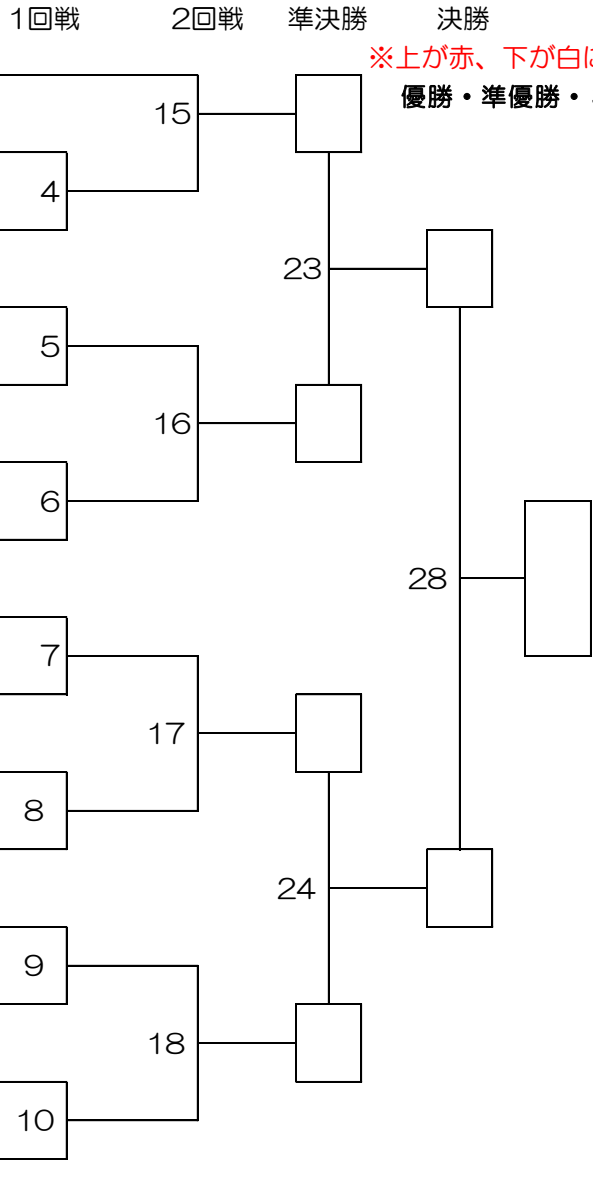

中級小学5年男子クラス

Dコート 2部

試合時間：本戦 1分30秒
延長 1分（マストシステム）
決勝のみ 再延長1分（マストシステム）
準決勝 決勝

No.	氏名	所属道場

195	ゼン ニシハラ タカヲトイ 前西原 隆基	昭武館 内田道場
196	ミナキ ソ ラ 皆木 奏樂	勇士會館本部
197	ヤギ ノゾム 八木 叶夢	極真埼玉今井
198	イガラシ ダイキ 五十嵐 大揮	北斗會 ふじみ野
199	ヤマダ ハルカ 山田 悠翔	昭武館本部
200	ニワタ タスク 庭田 丞	四葉会
201	ツチヤ シュウジ 土屋 柊二	荒和會
202	キムラ タイセイ 木村 泰晟	講士館本部
203	オノ リクト 小野 陸翔	北斗會 ふじみ野
204	オオカワラ シンノ スケ 大河原匠ノ介	精鋭會空手道
205	シダ タクミ 志田 拓望	昭武館本部
206	サトウ ミツキ 佐藤 充樹	勇士會館本部
207	タカマ コウタロウ 高間 皓太郎	荒和會
208	ナカマタ アサヒ 仲俣 旭	総武会館
209	フジイ レン 藤井 蓮	昭武館本部